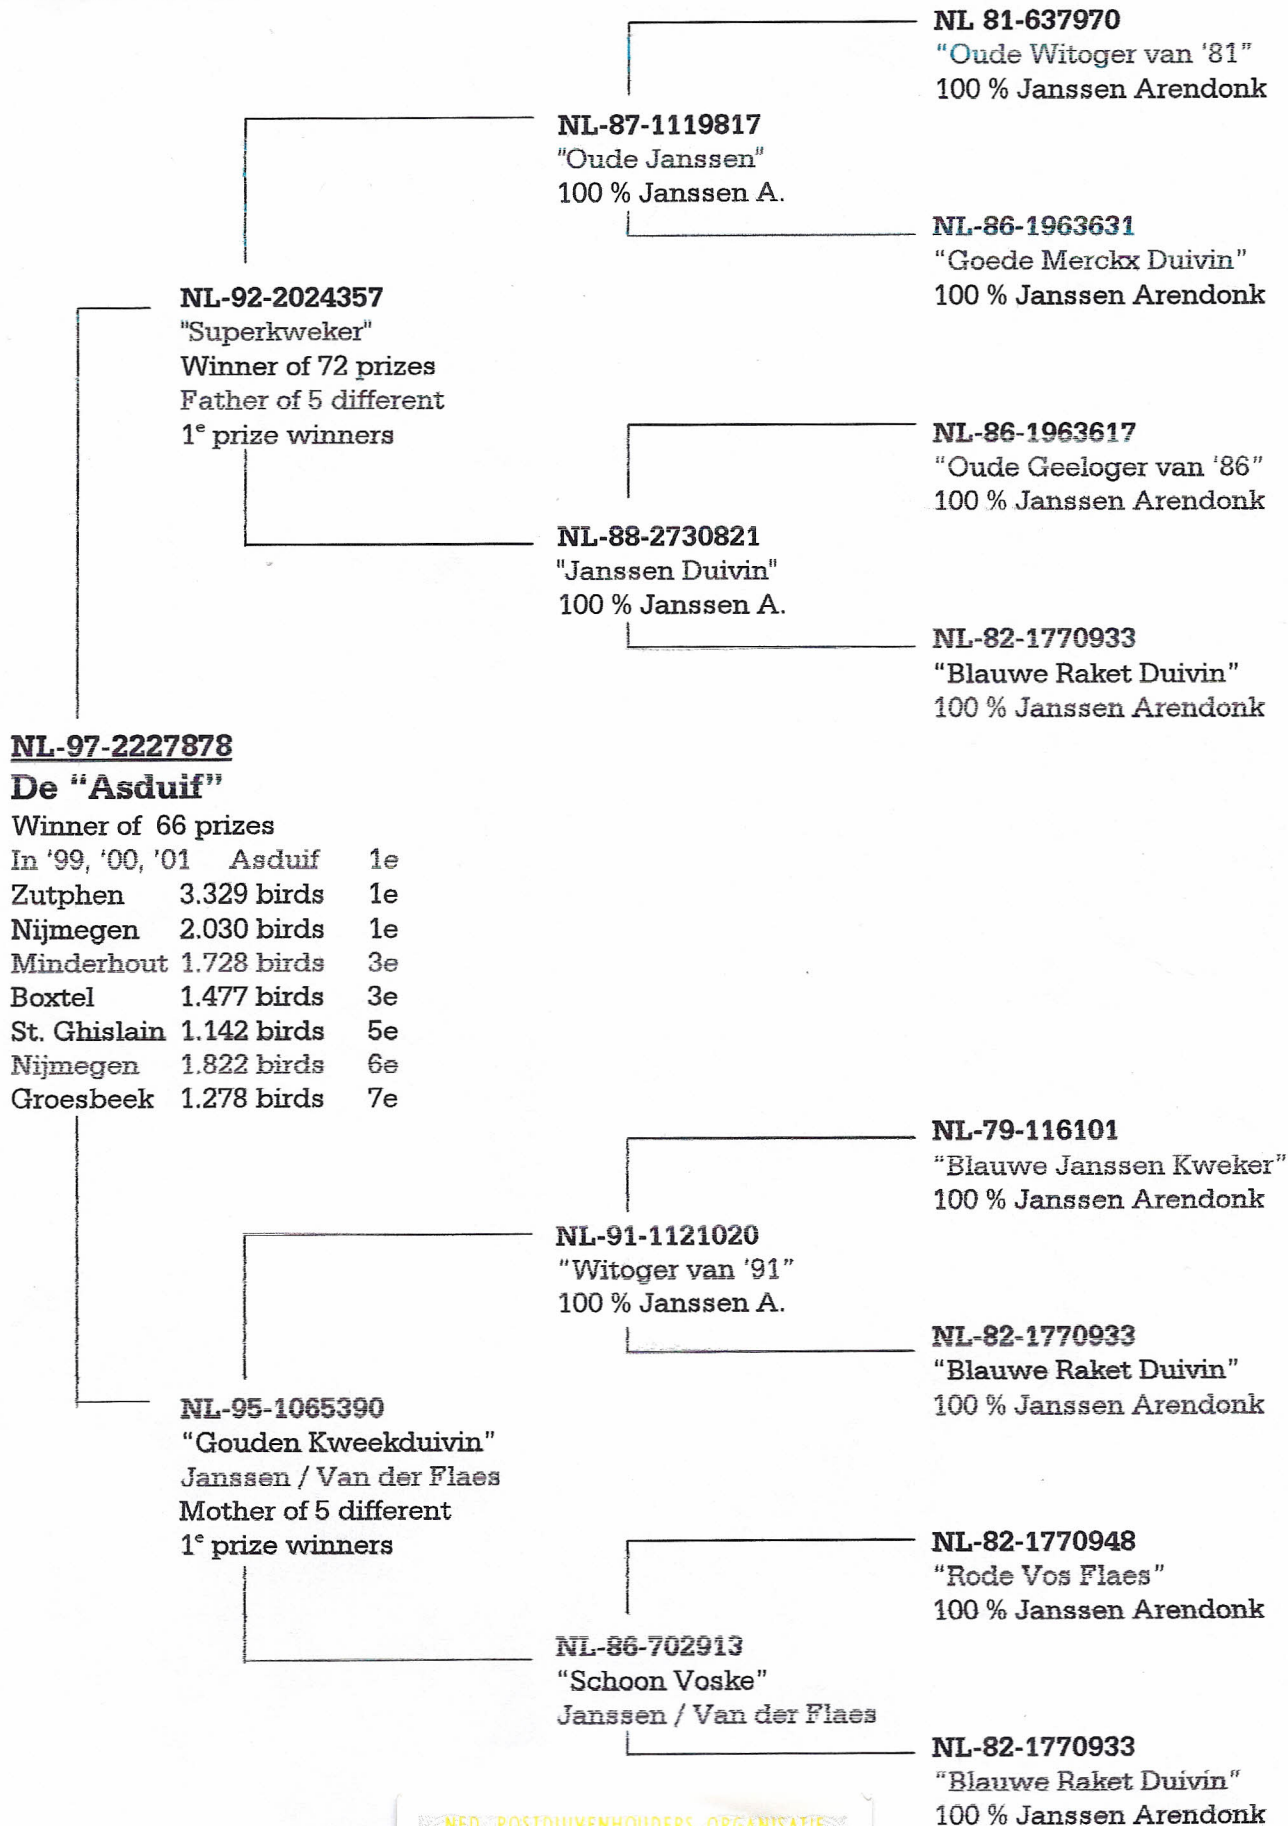

STAMBOOM

S. van Keimpema
Canterlandseweg 16
9061 CC Gijsstjerk
Tel. 058-2561592