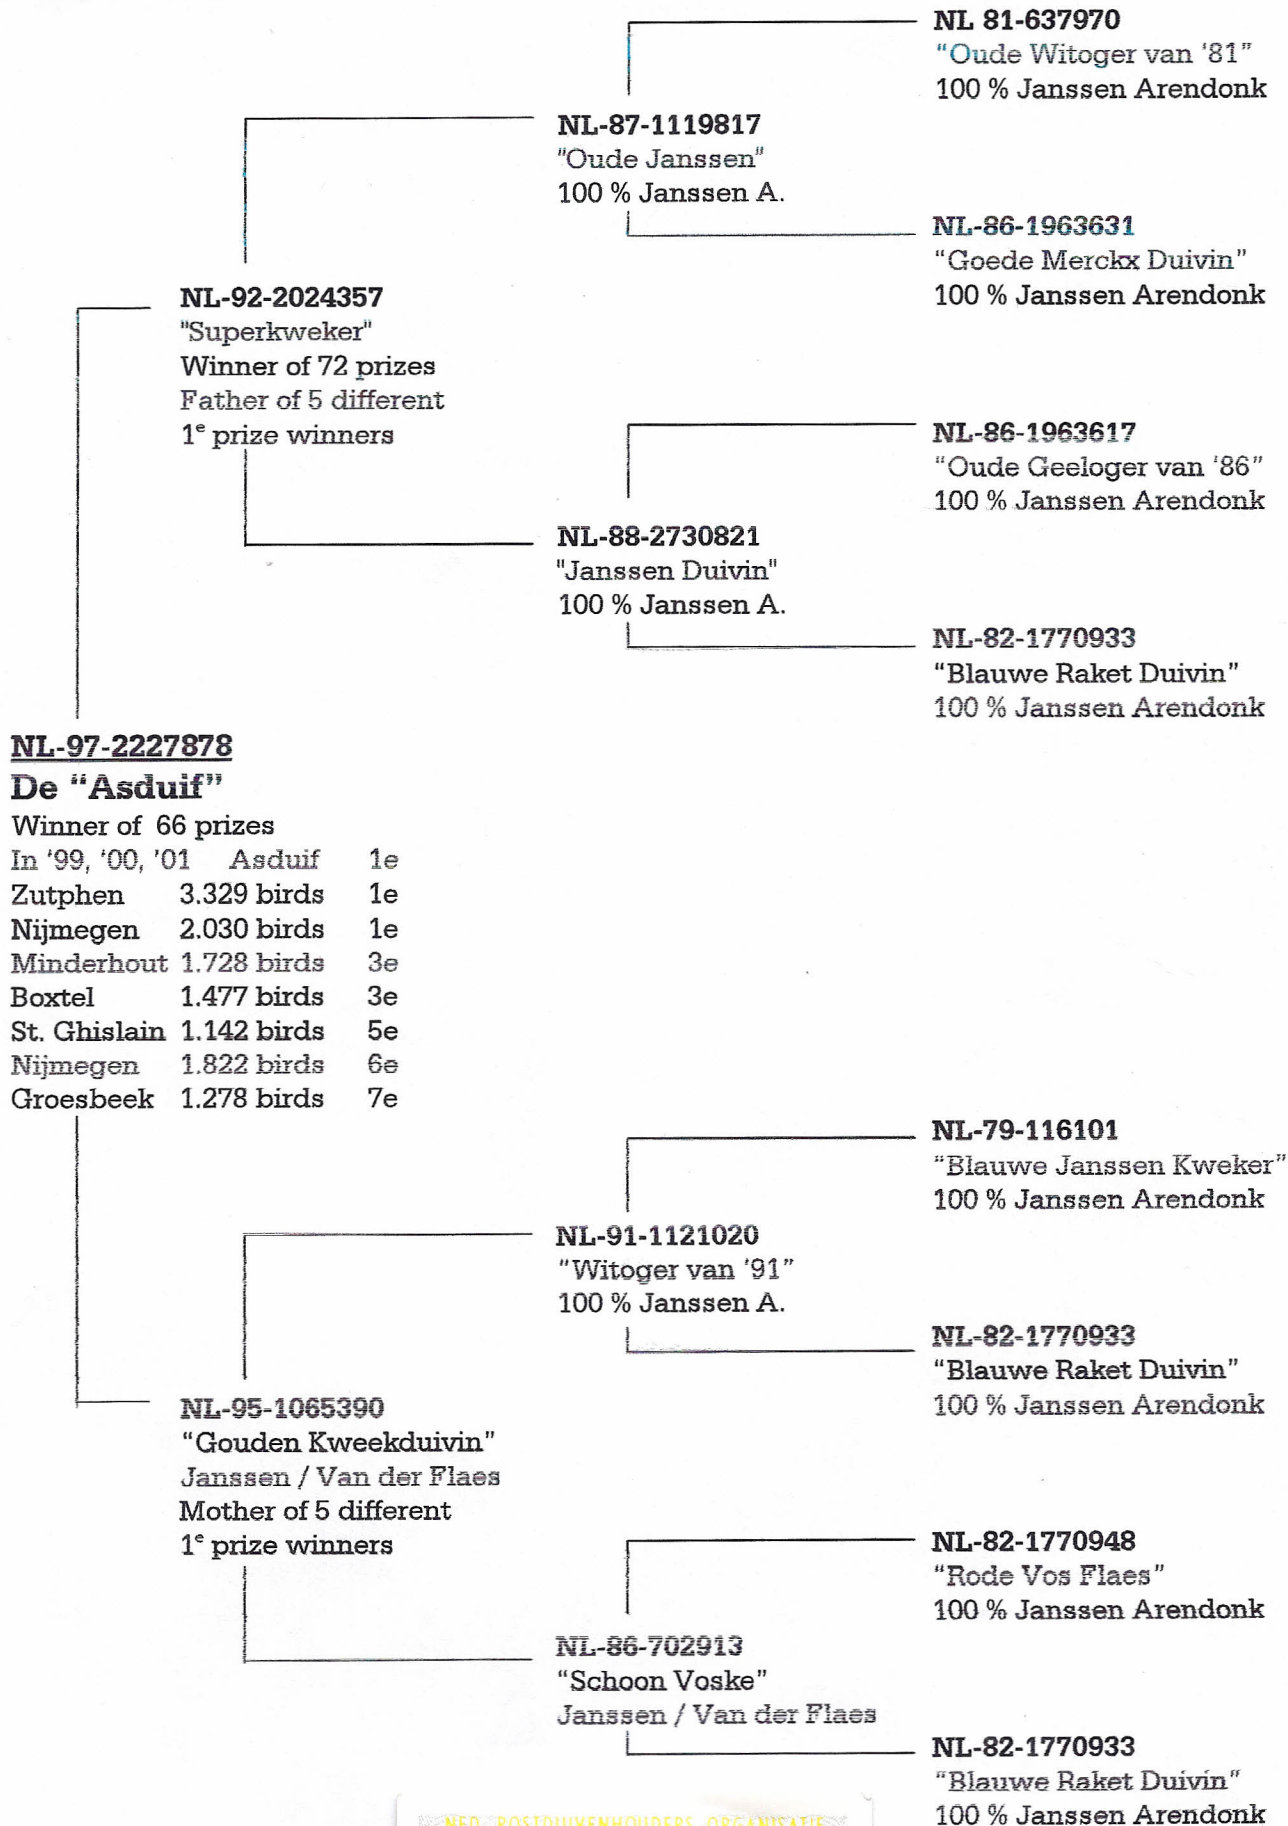

STAMBOOM

S. van Keimpema
Canterlandseweg 16
9061 CC Gijsjerk
Tel. 058-2561592